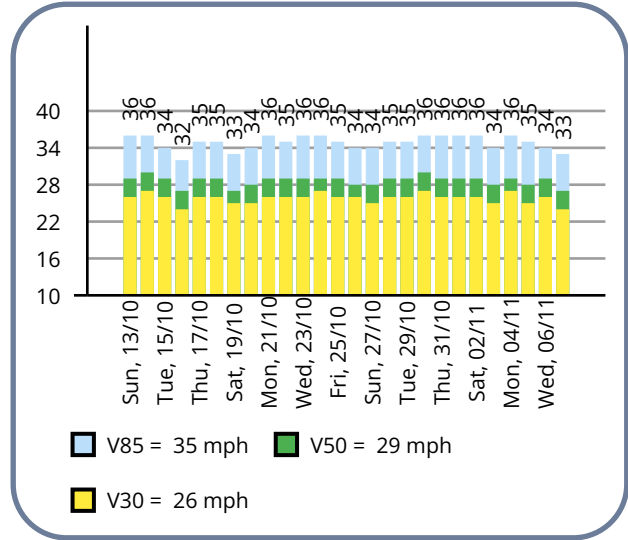

**Start time:** Sun, 13/10/2024  
**End time:** Thu, 07/11/2024  
**Evaluation direction:** Both directions

**V85:** 35 mph  
**Vd:** 29 mph  
**Vmax:** 71 mph  
**ADT:** 695 Vehicles  
**Speed violations:** 37 %

Date	Vehicles	V85	Vd	Vmax
Sun, 13/10	153	36	30	57
Mon, 14/10	693	36	30	67
Tue, 15/10	646	34	28	63
Wed, 16/10	573	32	26	54
Thu, 17/10	767	35	29	53
Fri, 18/10	759	35	29	59
Sat, 19/10	751	33	27	67
Sun, 20/10	504	34	28	69
Mon, 21/10	710	36	29	57
Tue, 22/10	691	35	29	56
Wed, 23/10	671	36	29	69
Thu, 24/10	688	36	30	56
Fri, 25/10	731	35	29	64
Sat, 26/10	711	34	28	69
Sun, 27/10	723	34	28	56
Mon, 28/10	593	35	29	55
Tue, 29/10	700	35	29	60
Wed, 30/10	711	36	30	57
Thu, 31/10	727	36	29	71
Fri, 01/11	797	36	30	59
Sat, 02/11	754	36	29	65
Sun, 03/11	676	34	28	63
Mon, 04/11	725	36	30	71
Tue, 05/11	758	35	28	70
Wed, 06/11	709	34	28	62
Thu, 07/11	477	33	26	54

Time period	Vehicles	V85	Vd	Vmax
00:00 - 09:00	101	37	30	67
06:00 - 20:00	606	35	29	71
15:00 - 19:00	199	35	29	67
19:00 - 00:00	78	35	29	71
00:00 - 00:00	695	35	29	71