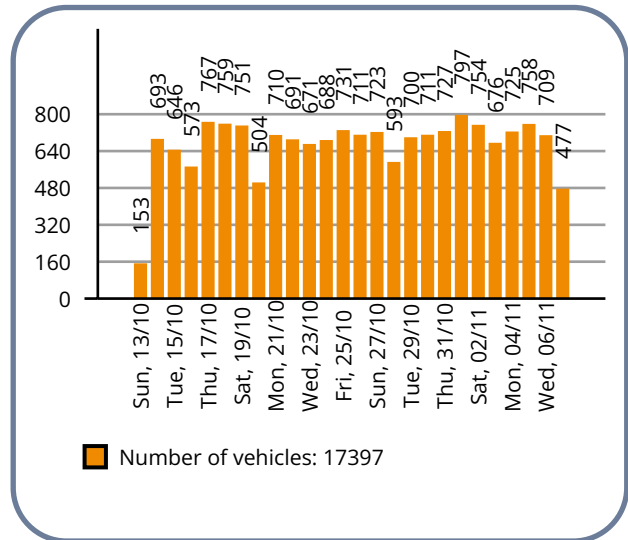

**Start time:** Sun, 13/10/2024  
**End time:** Thu, 07/11/2024  
**Evaluation direction:** Both directions

**V85:** 35 mph  
**Vd:** 29 mph  
**Vmax:** 71 mph  
**ADT:** 695 Vehicles  
**Speed violations:** 37 %

Date	Vehicles	V85	Vd	Vmax
Sun, 13/10	153	36	30	57
Mon, 14/10	693	36	30	67
Tue, 15/10	646	34	28	63
Wed, 16/10	573	32	26	54
Thu, 17/10	767	35	29	53
Fri, 18/10	759	35	29	59
Sat, 19/10	751	33	27	67
Sun, 20/10	504	34	28	69
Mon, 21/10	710	36	29	57
Tue, 22/10	691	35	29	56
Wed, 23/10	671	36	29	69
Thu, 24/10	688	36	30	56
Fri, 25/10	731	35	29	64
Sat, 26/10	711	34	28	69
Sun, 27/10	723	34	28	56
Mon, 28/10	593	35	29	55
Tue, 29/10	700	35	29	60
Wed, 30/10	711	36	30	57
Thu, 31/10	727	36	29	71
Fri, 01/11	797	36	30	59
Sat, 02/11	754	36	29	65
Sun, 03/11	676	34	28	63
Mon, 04/11	725	36	30	71
Tue, 05/11	758	35	28	70
Wed, 06/11	709	34	28	62
Thu, 07/11	477	33	26	54

Time period	Vehicles	V85	Vd	Vmax
00:00 - 09:00	101	37	30	67
06:00 - 20:00	606	35	29	71
15:00 - 19:00	199	35	29	67
19:00 - 00:00	78	35	29	71
00:00 - 00:00	695	35	29	71