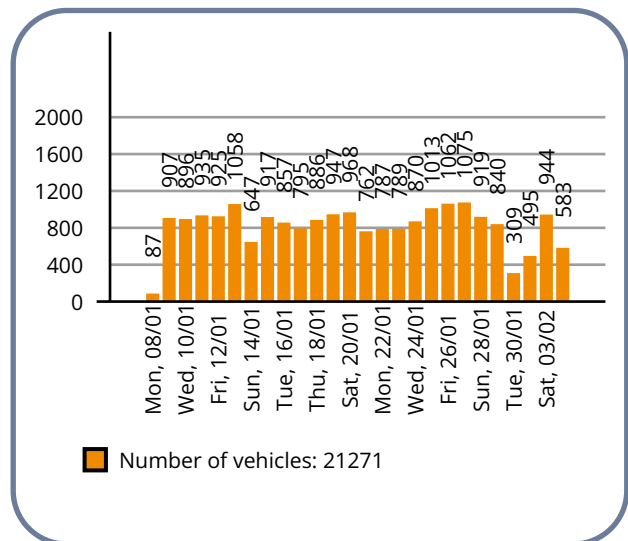

Start time: Mon, 08/01/2024
End time: Sun, 04/02/2024
Evaluation direction: Both directions

V85: 36 mph
Vd: 30 mph
Vmax: 72 mph
ADT: 790 Vehicles
Speed violations: 43 %

Date	Vehicles	V85	Vd	Vmax
Mon, 08/01	87	35	30	46
Tue, 09/01	907	35	29	58
Wed, 10/01	896	35	29	55
Thu, 11/01	935	36	30	67
Fri, 12/01	925	37	31	61
Sat, 13/01	1058	35	30	60
Sun, 14/01	647	35	29	65
Mon, 15/01	917	34	28	61
Tue, 16/01	857	35	30	58
Wed, 17/01	795	35	29	59
Thu, 18/01	886	36	30	64
Fri, 19/01	947	35	29	72
Sat, 20/01	968	36	30	70
Sun, 21/01	762	35	29	69
Mon, 22/01	787	36	30	57
Tue, 23/01	789	36	29	65
Wed, 24/01	870	36	30	62
Thu, 25/01	1013	37	31	63
Fri, 26/01	1062	37	31	62
Sat, 27/01	1075	36	30	68
Sun, 28/01	919	36	30	55
Mon, 29/01	840	35	30	59
Tue, 30/01	309	38	31	54
Fri, 02/02	495	36	30	71
Sat, 03/02	944	36	30	67
Sun, 04/02	583	35	29	57

Time period	Vehicles	V85	Vd	Vmax
00:00 - 09:00	129	36	30	69
06:00 - 20:00	748	36	30	72
15:00 - 19:00	235	36	30	72
19:00 - 00:00	88	35	28	71
00:00 - 00:00	790	36	30	72