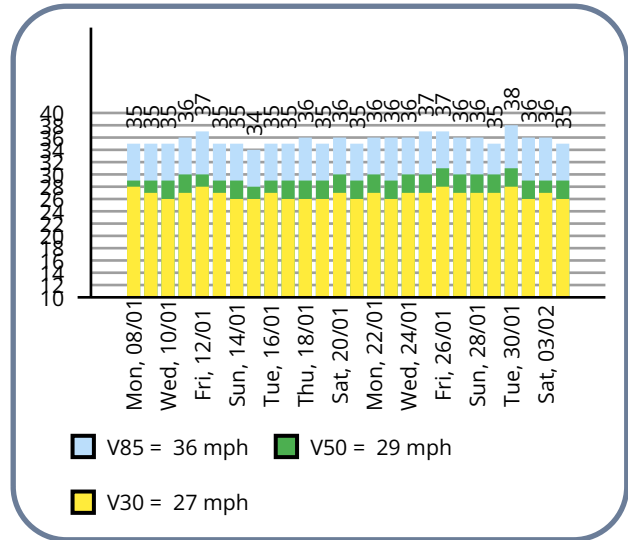

Start time: Mon, 08/01/2024
End time: Sun, 04/02/2024
Evaluation direction: Both directions

V85: 36 mph
Vd: 30 mph
Vmax: 72 mph
ADT: 790 Vehicles
Speed violations: 43 %

Date	Vehicles	V85	Vd	Vmax
Mon, 08/01	87	35	30	46
Tue, 09/01	907	35	29	58
Wed, 10/01	896	35	29	55
Thu, 11/01	935	36	30	67
Fri, 12/01	925	37	31	61
Sat, 13/01	1058	35	30	60
Sun, 14/01	647	35	29	65
Mon, 15/01	917	34	28	61
Tue, 16/01	857	35	30	58
Wed, 17/01	795	35	29	59
Thu, 18/01	886	36	30	64
Fri, 19/01	947	35	29	72
Sat, 20/01	968	36	30	70
Sun, 21/01	762	35	29	69
Mon, 22/01	787	36	30	57
Tue, 23/01	789	36	29	65
Wed, 24/01	870	36	30	62
Thu, 25/01	1013	37	31	63
Fri, 26/01	1062	37	31	62
Sat, 27/01	1075	36	30	68
Sun, 28/01	919	36	30	55
Mon, 29/01	840	35	30	59
Tue, 30/01	309	38	31	54
Fri, 02/02	495	36	30	71
Sat, 03/02	944	36	30	67
Sun, 04/02	583	35	29	57

Time period	Vehicles	V85	Vd	Vmax
00:00 - 09:00	129	36	30	69
06:00 - 20:00	748	36	30	72
15:00 - 19:00	235	36	30	72
19:00 - 00:00	88	35	28	71
00:00 - 00:00	790	36	30	72