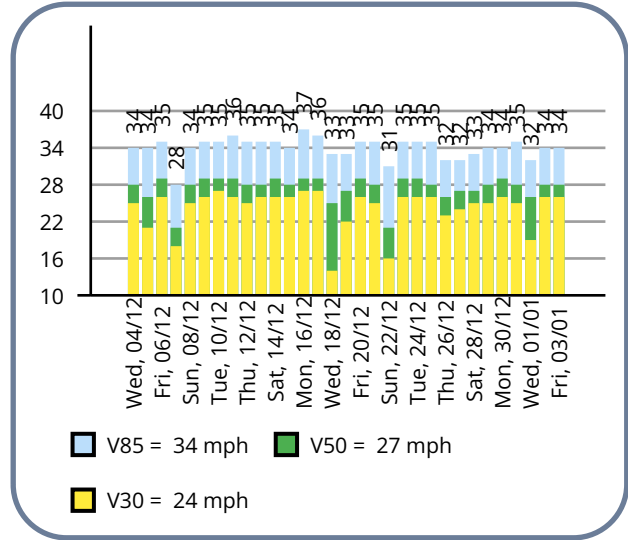

Start time: Wed, 04/12/2024
End time: Fri, 03/01/2025
Evaluation direction: Both directions

V85: 34 mph
Vd: 27 mph
Vmax: 76 mph
ADT: 724 Vehicles
Speed violations: 30 %

Date	Vehicles	V85	Vd	Vmax
Wed, 04/12	521	34	28	51
Thu, 05/12	714	34	25	57
Fri, 06/12	811	35	29	67
Sat, 07/12	2336	28	22	59
Sun, 08/12	294	34	27	47
Mon, 09/12	350	35	29	62
Tue, 10/12	522	35	29	56
Wed, 11/12	555	36	30	61
Thu, 12/12	613	35	29	56
Fri, 13/12	737	35	29	57
Sat, 14/12	761	35	29	54
Sun, 15/12	699	34	28	71
Mon, 16/12	818	37	30	76
Tue, 17/12	770	36	30	68
Wed, 18/12	768	33	22	55
Thu, 19/12	722	33	25	55
Fri, 20/12	768	35	29	54
Sat, 21/12	755	35	28	67
Sun, 22/12	801	31	22	76
Mon, 23/12	706	35	29	51
Tue, 24/12	744	35	29	55
Wed, 25/12	359	35	29	57
Thu, 26/12	473	32	26	50
Fri, 27/12	590	32	27	50
Sat, 28/12	656	33	28	54
Sun, 29/12	683	34	28	63
Mon, 30/12	845	34	29	59
Tue, 31/12	703	35	29	58
Wed, 01/01	687	32	24	55

Time period	Vehicles	V85	Vd	Vmax
00:00 - 09:00	105	35	28	62
06:00 - 20:00	621	34	28	76
15:00 - 19:00	181	34	28	76
19:00 - 00:00	82	34	27	76
00:00 - 00:00	724	34	27	76