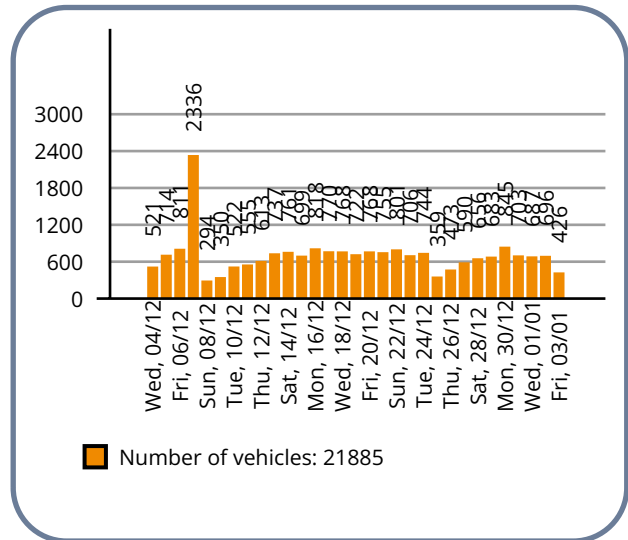

Start time: Wed, 04/12/2024
End time: Fri, 03/01/2025
Evaluation direction: Both directions

V85: 34 mph
Vd: 27 mph
Vmax: 76 mph
ADT: 724 Vehicles
Speed violations: 30 %

Date	Vehicles	V85	Vd	Vmax
Wed, 04/12	521	34	28	51
Thu, 05/12	714	34	25	57
Fri, 06/12	811	35	29	67
Sat, 07/12	2336	28	22	59
Sun, 08/12	294	34	27	47
Mon, 09/12	350	35	29	62
Tue, 10/12	522	35	29	56
Wed, 11/12	555	36	30	61
Thu, 12/12	613	35	29	56
Fri, 13/12	737	35	29	57
Sat, 14/12	761	35	29	54
Sun, 15/12	699	34	28	71
Mon, 16/12	818	37	30	76
Tue, 17/12	770	36	30	68
Wed, 18/12	768	33	22	55
Thu, 19/12	722	33	25	55
Fri, 20/12	768	35	29	54
Sat, 21/12	755	35	28	67
Sun, 22/12	801	31	22	76
Mon, 23/12	706	35	29	51
Tue, 24/12	744	35	29	55
Wed, 25/12	359	35	29	57
Thu, 26/12	473	32	26	50
Fri, 27/12	590	32	27	50
Sat, 28/12	656	33	28	54
Sun, 29/12	683	34	28	63
Mon, 30/12	845	34	29	59
Tue, 31/12	703	35	29	58
Wed, 01/01	687	32	24	55

Time period	Vehicles	V85	Vd	Vmax
00:00 - 09:00	105	35	28	62
06:00 - 20:00	621	34	28	76
15:00 - 19:00	181	34	28	76
19:00 - 00:00	82	34	27	76
00:00 - 00:00	724	34	27	76